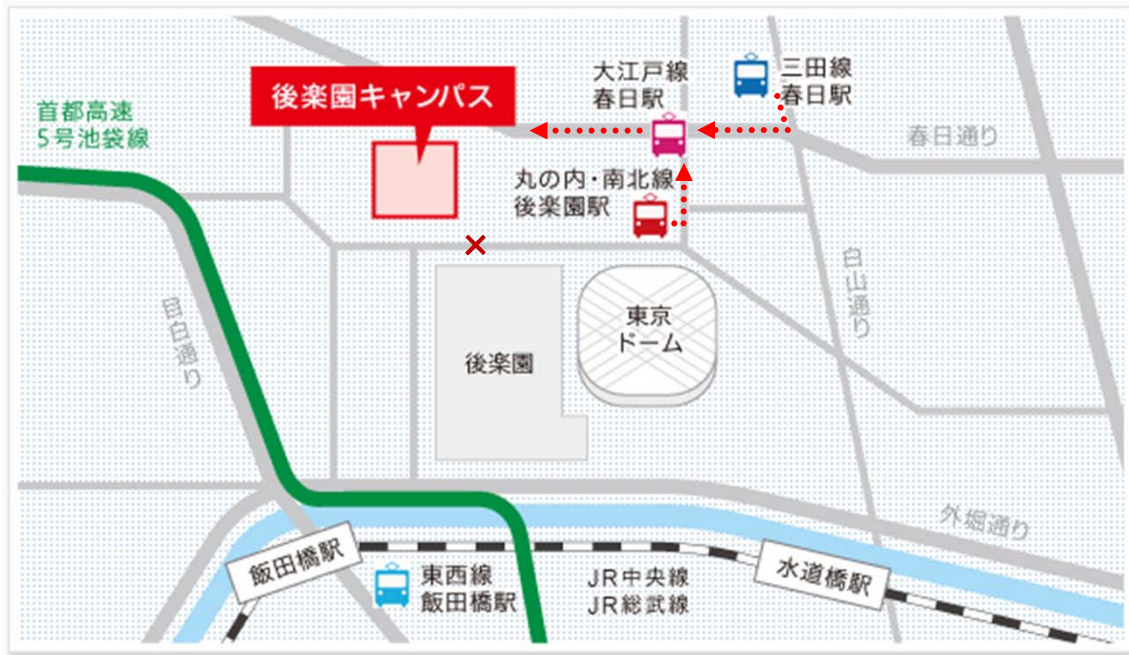

中央大学理工学部(後楽園キャンパス)へのアクセス

- 東京メトロ丸ノ内線・南北線『後楽園駅』出口4から徒歩5分
- 都営三田線・大江戸線『春日駅』出口6から徒歩7分
- JR総武線『水道橋駅』から徒歩15分

住所: 〒112-8551 東京都文京区春日1-13-27、TEL: 03-3817-1711

中央大学理工学部 後楽園キャンパスマップ

- キャンパスへは春日通り(東門)からお入りください。
- 3号館に入りましたら奥(南側)のエレベーターで3階までお上がり下さい。

- ①キャンパス案内窓口
- ②守衛室

第21回日本血液代替物学会年次大会会場: 3号館 3階 小ホール
 懇親会会場: 3号館10階 31008室
 理事会・評議員会: 3号館10階 31000室