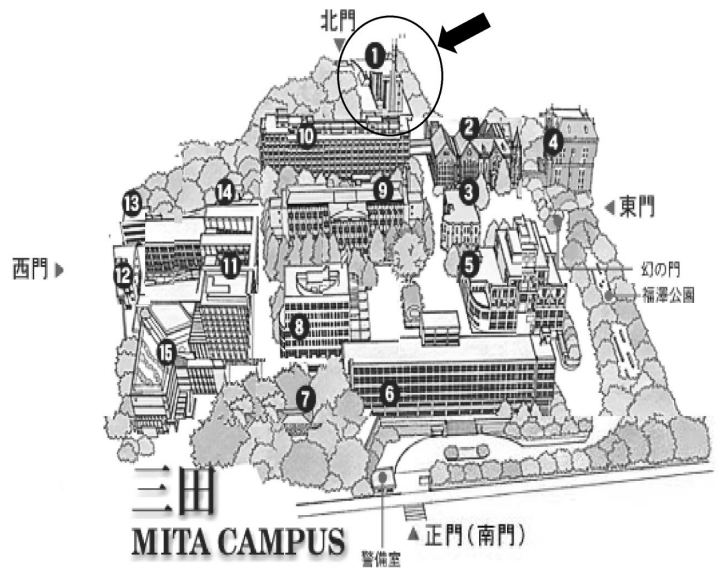

交通案内図

会場案内

慶応義塾大学 三田キャンパス
 北館2階（ホール、会議室1、2）
 〒108-8345 東京都港区三田2-15-45
 TEL：03-3453-4511（代）

三田キャンパス構内図

JR山手線、京浜東北線

田町駅下車（徒歩約8分）：正門より入る

都営地下鉄浅草線

都営地下鉄三田線

三田駅下車（徒歩約7分）：正門より入る

都営地下鉄大江戸線

赤羽橋駅下車（徒歩約8分）：東門より入る

北館

図書館旧館

塾監局

東館

図書館新館

南校舎

三田演説館

大学院校舎

第1校舎

研究室棟

西校舎

購買施設棟