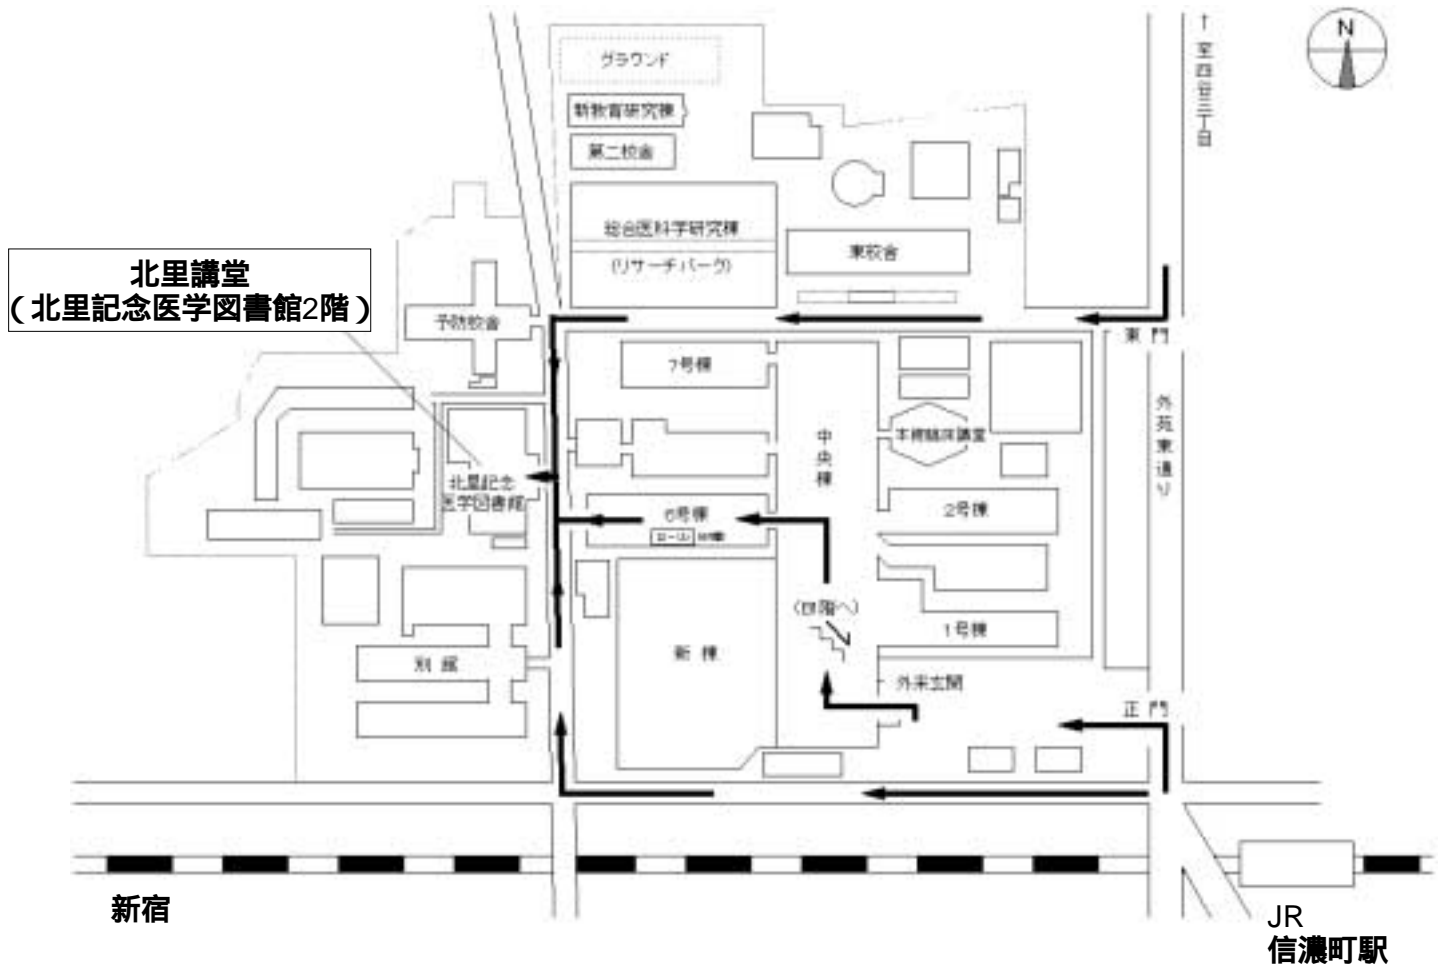

交通案内図

JR総武線 信濃町駅より 徒歩5分